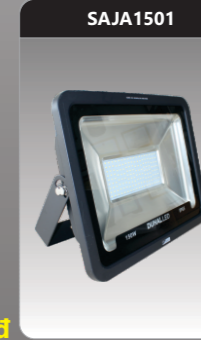

SAJA1501

Công suất: 150W
Kích thước LxWxH (mm):
425x326x160
Điện áp: 220V/50Hz
Ánh sáng: 3000K/6500K
Quang thông: 16000lm
HSCS: >0.9 CRI: >85
IP: 65

Đơn giá: **3.986.000 đ**