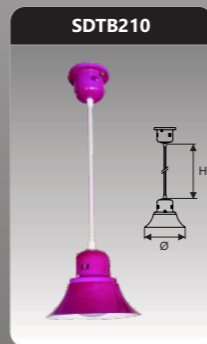

Công suất: 25W
Kích thước ØxH (mm):
196x290
Điện áp: 220V/50Hz
Ánh sáng: 3000K/6500K
Quang thông: 2200lm
CRI: >85

Đơn giá: **997.000 đ**

SDTB210

Công suất: 9W
Kích thước ØxH (mm):
188x600
Điện áp: 220V/50Hz
Ánh sáng: 3000K/6500K
Quang thông: 950lm
CRI: >85

Đơn giá: **1.226.000 đ**