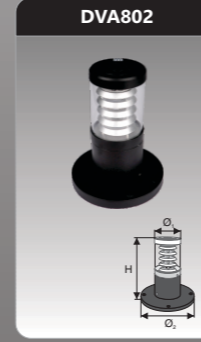

DVA802
Công suất: 6W
Kích thước Ø1xØ2xH(mm):
125x235x300
Điện áp: 220V/50Hz
Ánh sáng: 3000K/6500K
Quang thông: 550lm
CRI: >80
IP: 65

Đơn giá: **1.576.000 đ**