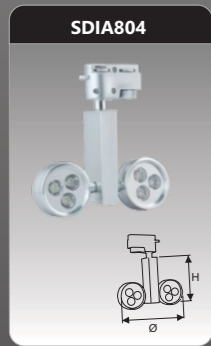

SDIA804
Công suất: 2x3W
Kích thước LxWxH (mm):
150x150x100
Điện áp: 220V/50Hz
Ánh sáng: 3000K/6500K
Quang thông: 610lm
CRI: >85

Đơn giá: **386.000 đ**