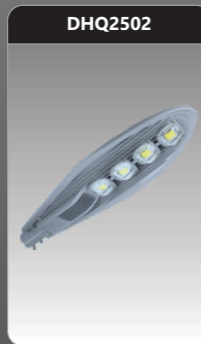

DHQ2502
Công suất: 250W
Kích thước LxWxH (mm):
1100x360x80
KT lắp đặt (mm): Ø60
Điện áp: 220V/50Hz
Ánh sáng: 4000K/5700K
Quang thông: 30000lm
CRI: >80
IP: 65

Đơn giá: **5.577.000 đ**