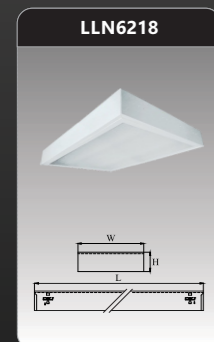

LLN6218
Công suất: 2x18w
Sử dụng 2 bóng LED T8
Kích thước LxWxH (mm):
1220x610x95
Điện áp: 220V/50Hz
Ánh sáng: 3000K/6500K
Quang thông: 3640lm
CRI: >85

Đơn giá: **1.589.000 đ**