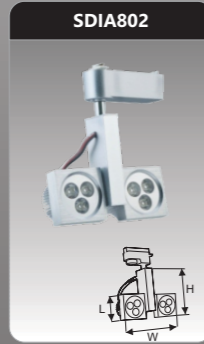

SDIA801
 Công suất: 3W
 Kích thước LxWxH (mm):
 95x95x100
 Điện áp: 220V/50Hz
 Ánh sáng: 3000K/6500K
 Quang thông: 300lm
 CRI: >85

Đơn giá: **256.000 đ**

SDIA802
 Công suất: 2x3W
 Kích thước LxWxH (mm):
 160x160x100
 Điện áp: 220V/50Hz
 Ánh sáng: 3000K/6500K
 Quang thông: 610lm
 CRI: >85