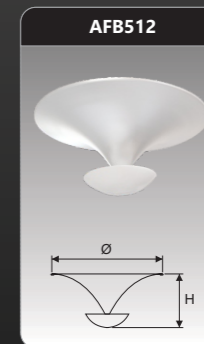

AFB512
Công suất: 12W
Kích thước ØxH (mm):
380x160
Điện áp: 220V/50Hz
Ánh sáng: 3000K/6500K
Quang thông: 810lm
CRI: >80

Đơn giá: **418.000 đ**

ĐÈN ỚP NỔI HẮT TRẦN LED

* Đơn giá trên chưa bao gồm VAT.

* Đối với các sản phẩm không có trên Bảng giá xin vui lòng liên hệ nhà cung cấp để được báo giá theo thời điểm.

* Lưu ý: Đơn giá trên có thể thay đổi không thông báo trước.