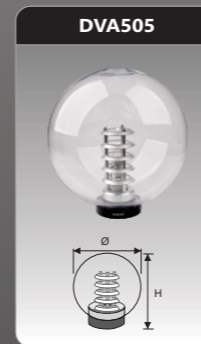

DVA505
Công suất: 5W
Kích thước ØxH (mm):
300x320
Điện áp: 220V/50Hz
Ánh sáng: 3000K/6500K
Quang thông: 300lm
CRI: >80
IP: 65

Đơn giá: **728.000 đ**