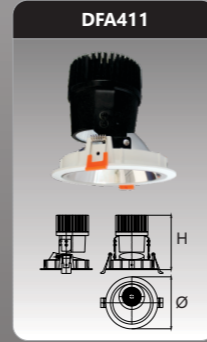

DFA411
Công suất: 12W
Kích thước ØxH (mm): 110x115
KT lắp đặt (mm): Ø100
Điện áp: 220V/50Hz
Ánh sáng: 3000K/6500K
Quang thông: 900-1200lm
CRI: >85

Đơn giá: **636.000 đ**