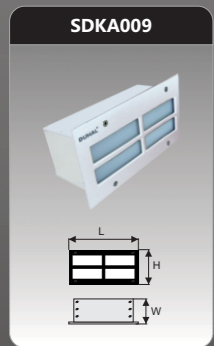

SDKA009
Công suất: 5W
Kích thước LxWxH (mm): 200x100x75
KT khoét lỗ (mm): 190x90
Điện áp: 220V/50Hz
Ánh sáng: 3000K/6500K
Quang thông: 140lm
CRI: >80
IP: 65

Đơn giá: **657.000 đ**