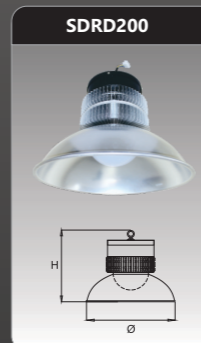

SDRD200
Công suất: 200W
Kích thước ØxH (mm):
455x415
Điện áp: 220V/50Hz
Ánh sáng: 3000K/6500K
Quang thông: 21000lm
HSCS: >0.9 CRI: >85

Đơn giá: **CALL**