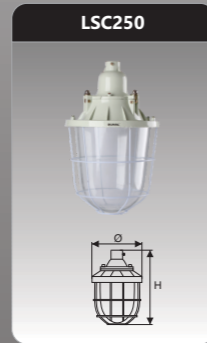

T5

LSC125
Sử dụng 1 bóng tròn đuôi E27
Kích thước ØxH (mm): 170 x 260
IP: 54

Đơn giá: **609.000 đ**

* Đơn giá sản phẩm chưa bao gồm VAT, bóng.

LSC250
Sử dụng 1 bóng tròn đuôi E40
Kích thước ØxH (mm): 210 x 355
IP: 54