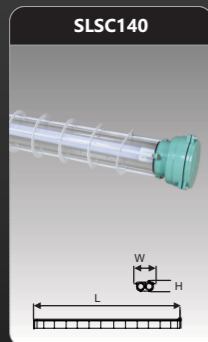

SLSC140
Công suất: 1x18W
Sử dụng 1 bóng LED T8
Kích thước LxWxH (mm): 1300x115x115
Ánh sáng: 3000K/6500K
Điện áp: 220V/50Hz
Quang thông: 2000lm
IP: 65

Đơn giá: **1.196.000 đ**