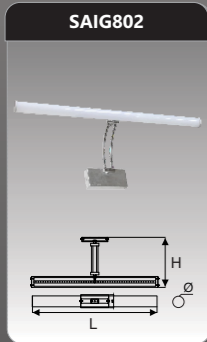

SAIG802
Công suất: 9W
Kích thước ØxLxH (mm): 32x580x230
Điện áp: 220V/50Hz
Ánh sáng: 3000K/6500K
Quang thông: 820lm
CRI: >80

Đơn giá: **748.000 đ**