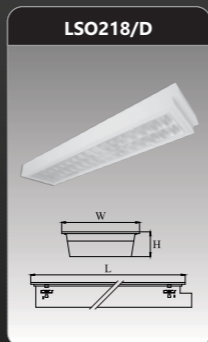

**MÁNG ĐÈN LED
TÁN QUANG ÂM TRẦN
CHỐNG THẨM CHỤP MICA**

LSO218/D
Công suất: 2x18w
Sử dụng 2 bóng LED T8
Kích thước LxWxH (mm):
1270x320x110
Điện áp: 220V/50Hz
Ánh sáng: 3000K/6500K
Quang thông: 3640lm
CRI: >85
IP: 54

Đơn giá: **2.047.000 đ**

Chụp trong suốt (.../T), vân cát (.../P), chụp đục (.../O), chụp trắng trong (.../S)

* Đơn giá trên đã bao gồm VAT.
* Sản phẩm sử dụng đồng bộ bóng LED.
* Đối với các sản phẩm không có trên Bảng giá xin vui lòng liên hệ nhà cung cấp để được báo giá theo thời điểm.
* Lưu ý: Đơn giá trên có thể thay đổi không thông báo trước.

T8