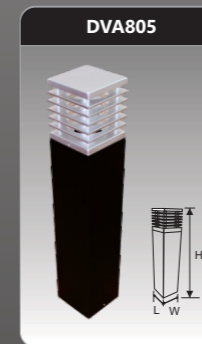

DVA805
Công suất: 18W
Kích thước LxWxH (mm):
150x150x800
Điện áp: 220V/50Hz
Ánh sáng: 3000K/6500K
Quang thông: 1000lm
CRI: >80
IP: 65

Đơn giá: **2.518.000 đ**