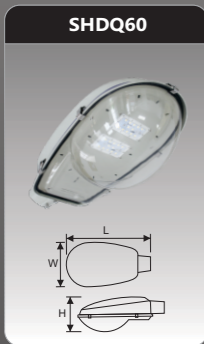

SLDQ60
Công suất: 60W
Kích thước LxWxH (mm): 820x375x270
KT lắp đặt (mm): Ø60
Điện áp: 220V/50Hz
Ánh sáng: 4000K/5700K
Quang thông: 6600lm
HSCS: >0.9 CRI: >85
IP: 65

Đơn giá: **4.198.000 đ**

SLDQ90
Công suất: 90W
Kích thước LxWxH (mm): 820x375x270
KT lắp đặt (mm): Ø60
Điện áp: 220V/50Hz
Ánh sáng: 4000K/5700K
Quang thông: 10000lm
HSCS: >0.9 CRI: >85
IP: 65

Đơn giá: **5.059.000 đ**

SHDQ60
Công suất: 60W
Kích thước LxWxH (mm): 670x350x250
KT lắp đặt (mm): Ø60
Điện áp: 220V/50Hz
Ánh sáng: 4000K/5700K
Quang thông: 6600lm
HSCS: >0.9 CRI: >85
IP: 65

Đơn giá: **3.396.000 đ**

SHDQ90
Công suất: 90W
Kích thước LxWxH (mm): 670x350x250
KT lắp đặt (mm): Ø60
Điện áp: 220V/50Hz
Ánh sáng: 4000K/5700K
Quang thông: 10000lm
HSCS: >0.9 CRI: >85
IP: 65

Đơn giá: **4.048.000 đ**

SDHQ80
Công suất: 80W
Kích thước LxWxH (mm): 574x315x122
KT lắp đặt (mm): Ø60
Điện áp: 220V/50Hz
Ánh sáng: 4000K/5700K
Quang thông: 11400lm
HSCS: >0.9 CRI: >85
IP: 65

Đơn giá: **CALL**

SDHQ100
Công suất: 100W
Kích thước LxWxH (mm): 674x315x122
KT lắp đặt (mm): Ø60
Điện áp: 220V/50Hz
Ánh sáng: 4000K/5700K
Quang thông: 14200lm
HSCS: >0.9 CRI: >85
IP: 65

Đơn giá: **CALL**

SDHQ120
Công suất: 120W
Kích thước LxWxH (mm): 674x315x122
KT lắp đặt (mm): Ø60
Điện áp: 220V/50Hz
Ánh sáng: 4000K/5700K
Quang thông: 17100lm
HSCS: >0.9 CRI: >85
IP: 65

Đơn giá: **CALL**

SDHQ150
Công suất: 150W
Kích thước LxWxH (mm): 674x315x122
KT lắp đặt (mm): Ø60
Điện áp: 220V/50Hz
Ánh sáng: 4000K/5700K
Quang thông: 21000lm
HSCS: >0.9 CRI: >85
IP: 65

Đơn giá: **CALL**

SDHQ180
Công suất: 180W
Kích thước LxWxH (mm): 812x315x122
KT lắp đặt (mm): Ø60
Điện áp: 220V/50Hz
Ánh sáng: 4000K/5700K
Quang thông: 26100lm
HSCS: >0.9 CRI: >85
IP: 65

Đơn giá: **CALL**