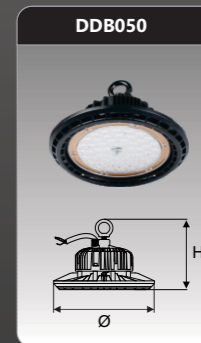

DDB050
Công suất: 50W
Kích thước ØxH (mm):
230x160
Điện áp: 220V/50Hz
Ánh sáng: 3000K/6500K
Quang thông: 6300lm
HSCS: >0.9 CRI: >85
IP: 65

Đơn giá: **1.126.000 đ**