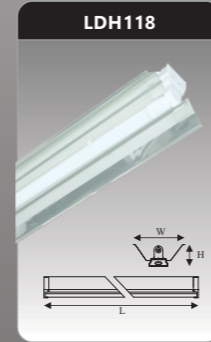

LDH118
Công suất: 1x18w
Sử dụng 1 bóng LED T8
Kích thước LxWxH (mm):
1225x158x91
Điện áp: 220V/50Hz
Ánh sáng: 3000K/6500K
Quang thông: 2000lm
CRI: >85

Đơn giá: **237.000 đ**