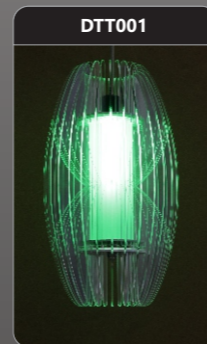

Công suất: 15W
Kích thước ØxH (mm):
196x280
Điện áp: 220V/50Hz
Ánh sáng: 3000K/6500K
Quang thông: 1300lm
CRI: >85

Đơn giá: **796.000 đ**

Công suất: 25W
Kích thước ØxH (mm):
196x290
Điện áp: 220V/50Hz
Ánh sáng: 3000K/6500K
Quang thông: 2200lm
CRI: >85

Đơn giá: **997.000 đ**

Công suất: 9W
Kích thước ØxH (mm):
188x600
Điện áp: 220V/50Hz
Ánh sáng: 3000K/6500K
Quang thông: 950lm
CRI: >85

Đơn giá: **1.226.000 đ**

Công suất: 3W
Kích thước ØxH (mm):
125x800
Điện áp: 220V/50Hz
Ánh sáng: 3000K/6500K
Quang thông: 70lm
CRI: >80

Đơn giá: **440.000 đ**

Công suất: 9W
Kích thước ØxH (mm):
235x800
Điện áp: 220V/50Hz
Ánh sáng: 3000K/6500K
Quang thông: 410lm
CRI: >80

Đơn giá: **1.254.000 đ**

Công suất: 15W
Kích thước ØxH (mm):
395x800
Điện áp: 220V/50Hz
Ánh sáng: 3000K/6500K
Quang thông: 630lm
CRI: >80

Đơn giá: **1.898.000 đ**

Công suất: 15W
Kích thước ØxH (mm):
302x800
Điện áp: 220V/50Hz
Ánh sáng: 3000K/6500K
Quang thông: 1100lm
CRI: >80

Đơn giá: **899.000 đ**

Kích thước ØxH (mm):
330x600
Điện áp: 220V/50Hz
SP không bao gồm bóng

Đơn giá: **368.000 đ**

Công suất: 3W
Kích thước LxWxH (mm):
140x130x45
Điện áp: 220V/50Hz
Ánh sáng: 3000K/6500K
Quang thông: 300lm
CRI: >80

Đơn giá: **320.000 đ**

ĐÈN LED TỬ KIẾNG

Công suất: 9W
Kích thước ØxH (mm):
525x920
Điện áp: 220V/50Hz
Ánh sáng: 3000K/6500K
Quang thông: 900lm
CRI: >80

Đơn giá: **20.366.000 đ**

Công suất: 9W
Kích thước ØxH (mm):
525x900
Điện áp: 220V/50Hz
Ánh sáng: 3000K/6500K
Quang thông: 900lm
CRI: >80

Đơn giá: **18.800.000 đ**

DTT001

Công suất: 6W
Kích thước ØxH (mm):
168x300
Điện áp: 220V/50Hz
Ánh sáng: RGB
Quang thông: 400lm
CRI: >80

Đơn giá: **2.889.000 đ**

Công suất: 6W
Kích thước ØxH (mm):
177x230
Điện áp: 220V/50Hz
Ánh sáng: RGB
Quang thông: 400lm
CRI: >80

Đơn giá: **2.688.000 đ**