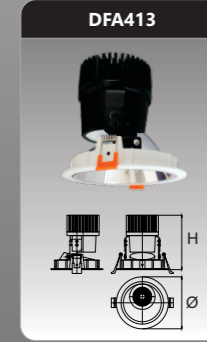

DFA413
Công suất: 18W
Kích thước ØxH (mm): 140x135
KT lắp đặt (mm): Ø125
Điện áp: 220V/50Hz
Ánh sáng: 3000K/6500K
Quang thông: 1500-1800lm
CRI: >85

Đơn giá: **886.000 đ**