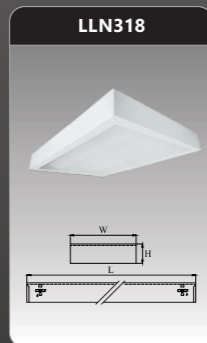

LLN318
Công suất: 3x18w
Sử dụng 3 bóng LED T8
Kích thước LxWxH (mm):
1220x610x95
Điện áp: 220V/50Hz
Ánh sáng: 3000K/6500K
Quang thông: 5460lm
CRI: >85

Đơn giá: **1.658.000 đ**