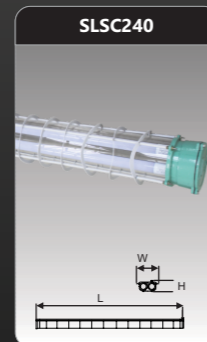

SLSC240
Công suất: 2x18W
Sử dụng 2 bóng LED T8
Kích thước LxWxH (mm): 1315x155x140
Ánh sáng: 3000K/6500K
Điện áp: 220V/50Hz
Quang thông: 3800lm
IP: 65

Đơn giá: **1.868.000 đ**

* Đơn giá trên đã bao gồm VAT.

* Sản phẩm bao gồm bóng.

* Đối với các sản phẩm không có trên Bảng giá xin vui lòng liên hệ nhà cung cấp để được báo giá theo thời điểm.

* Lưu ý: Đơn giá trên có thể thay đổi không thông báo trước.