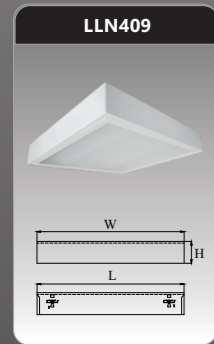

Đơn giá: **656.000 đ**

LLN309
Công suất: 3x9w
Sử dụng 3 bóng LED T8
Kích thước LxWxH (mm):
610x610x95
Điện áp: 220V/50Hz
Ánh sáng: 3000K/6500K
Quang thông: 2730lm
CRI: >85

Đơn giá: **1.048.000 đ**

LLN409
Công suất: 4x9w
Sử dụng 4 bóng LED T8
Kích thước LxWxH (mm):
610x610x95
Điện áp: 220V/50Hz
Ánh sáng: 3000K/6500K
Quang thông: 3640lm
CRI: >85