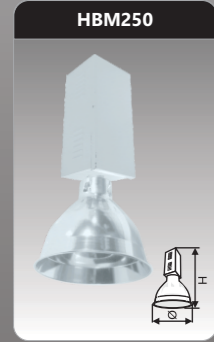

* Lưu ý: Đơn giá trên có thể thay đổi không thông báo trước.

HBM250 Kích thước ØxH (mm): 380x740

Đơn giá: **388.000 đ**

HDC125 Kích thước ØxH (mm): 385x320

Đơn giá: **188.000 đ**

HDC250 Kích thước ØxH (mm): 380x420