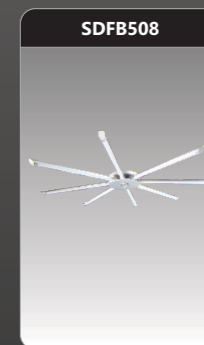

SDFB508
Công suất: 8x9W
Kích thước ØxH (mm):
1410x70
Điện áp: 220V/50Hz
Ánh sáng: 3000K/6500K
Quang thông: 7200lm
CRI: >85

Đơn giá: **4.088.000 đ**