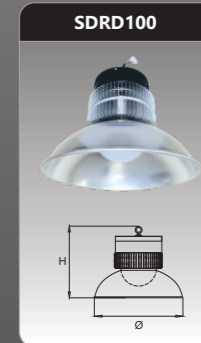

SDRD100
Công suất: 100W
Kích thước ØxH (mm):
455x385
Điện áp: 220V/50Hz
Ánh sáng: 3000K/6500K
Quang thông: 11000lm
HSCS: >0.9 CRI: >85

Đơn giá: **CALL**