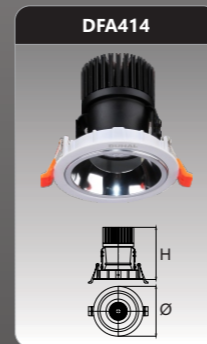

DFA414
Công suất: 18W
Kích thước ØxH (mm): 140x135
KT lắp đặt (mm): Ø125
Điện áp: 220V/50Hz
Ánh sáng: 3000K/6500K
Quang thông: 1500-1800lm
CRI: >85

Đơn giá: **886.000 đ**