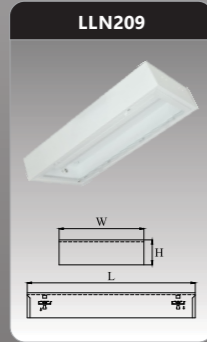

LLN209
Công suất: 2x9w
Sử dụng 2 bóng LED T8
Kích thước LxWxH (mm):
610x305x95
Điện áp: 220V/50Hz
Ánh sáng: 3000K/6500K
Quang thông: 1820lm
CRI: >85

Đơn giá: **656.000 đ**