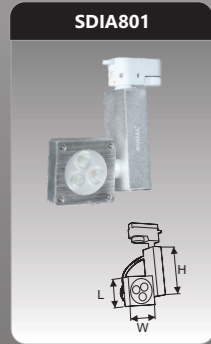

SDIA801
 Công suất: 3W
 Kích thước LxWxH (mm):
 95x95x100
 Điện áp: 220V/50Hz
 Ánh sáng: 3000K/6500K
 Quang thông: 300lm
 CRI: >85

Đơn giá: **256.000 đ**

SDIA802
 Công suất: 2x3W
 Kích thước LxWxH (mm):
 160x160x100
 Điện áp: 220V/50Hz
 Ánh sáng: 3000K/6500K
 Quang thông: 610lm
 CRI: >85