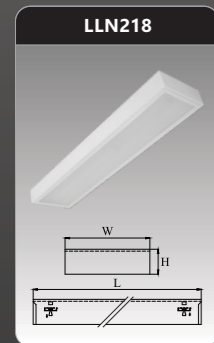

LLN218
Công suất: 2x18w
Sử dụng 2 bóng LED T8
Kích thước LxWxH (mm):
1220x305x95
Điện áp: 220V/50Hz
Ánh sáng: 3000K/6500K
Quang thông: 3640lm
CRI: >85

Đơn giá: **928.000 đ**