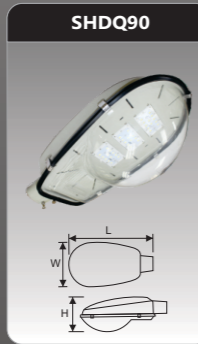

SHDQ60
Công suất: 60W
Kích thước LxWxH (mm): 670x350x250
KT lắp đặt (mm): Ø60
Điện áp: 220V/50Hz
Ánh sáng: 4000K/5700K
Quang thông: 6600lm
HSCS: >0.9 CRI: >85
IP: 65

Đơn giá: **3.396.000 đ**

SHDQ90
Công suất: 90W
Kích thước LxWxH (mm): 670x350x250
KT lắp đặt (mm): Ø60
Điện áp: 220V/50Hz
Ánh sáng: 4000K/5700K
Quang thông: 10000lm
HSCS: >0.9 CRI: >85
IP: 65

Đơn giá: **4.048.000 đ**