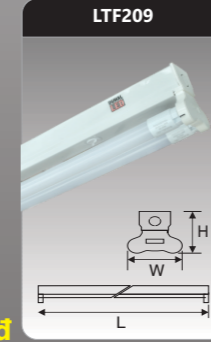

T8

LTF109
Công suất: 1x9W
Sử dụng 1 bóng LED T8
Kích thước LxWxH (mm):
612x55x91
Điện áp: 220V/50Hz
Ánh sáng: 3000K/6500K
Quang thông: 1000lm
CRI: >85

Đơn giá: **159.000 đ**

LTF209
Công suất: 2x9W
Sử dụng 2 bóng LED T8
Kích thước LxWxH (mm):
612x95x93
Điện áp: 220V/50Hz
Ánh sáng: 3000K/6500K
Quang thông: 2000lm
CRI: >85