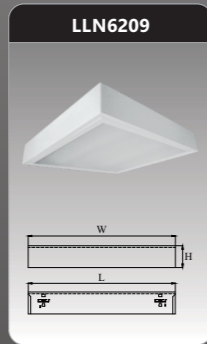

LLN6209
Công suất: 2x9w
Sử dụng 2 bóng LED T8
Kích thước LxWxH (mm):
610x610x95
Điện áp: 220V/50Hz
Ánh sáng: 3000K/6500K
Quang thông: 1820lm
CRI: >85

Đơn giá: **1.016.000 đ**