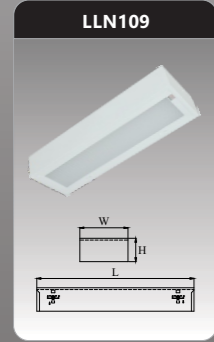

LLN109
Công suất: 1x9w
Sử dụng 1 bóng LED T8
Kích thước LxWxH (mm):
610x200x95
Điện áp: 220V/50Hz
Ánh sáng: 3000K/6500K
Quang thông: 910lm
CRI: >85

Đơn giá: **408.000 đ**