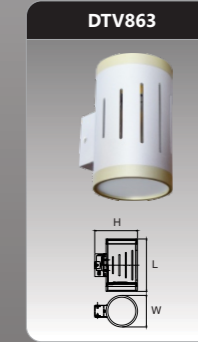

DTV863
Công suất: 6W
Kích thước LxWxH (mm): 150x90x122
Điện áp: 220V/50Hz
Ánh sáng: 3000K/6500K
Quang thông: 650lm
CRI: >85

Đơn giá: **976.000 đ**