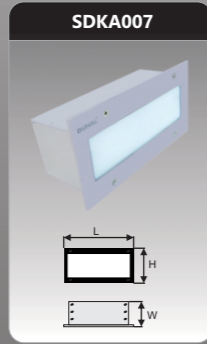

SDKA006
 Công suất: 5W
 Kích thước LxWxH (mm): 200x100x75
 KT khoét lỗ (mm): 190x90
 Điện áp: 220V/50Hz
 Ánh sáng: 3000K/6500K
 Quang thông: 140lm
 CRI: >80
 IP: 65

Đơn giá: **657.000 đ**

SDKA007
 Công suất: 5W
 Kích thước LxWxH (mm): 200x100x75
 KT khoét lỗ (mm): 190x90
 Điện áp: 220V/50Hz
 Ánh sáng: 3000K/6500K
 Quang thông: 140lm
 CRI: >80
 IP: 65