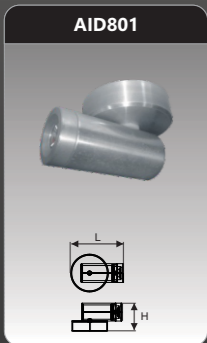

AID801
Công suất: 3W
Kích thước LxH (mm): 112x62
Điện áp: 220V/50Hz
Ánh sáng: 3000K/6500K
Quang thông: 320lm
CRI: >80

Đơn giá: **246.000 đ**