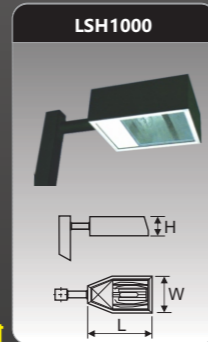

LSH400 Kích thước LxWxH (mm): 673x510x232
Điện áp: 220V/50Hz

LSH1000 Kích thước LxWxH (mm): 940x653x245
Điện áp: 220V/50Hz

Đơn giá: **3.149.000 đ**

ĐÈN SÂN VƯỜN