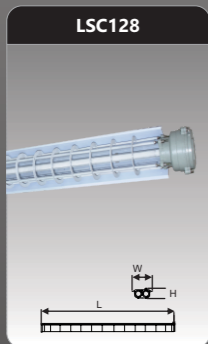

LSC128
Công suất: 1x18W
Sử dụng 1 bóng huỳnh quang hoặc bóng LED T5
Kích thước LxWxH (mm): 1250x110x95
Điện áp: 220V/50Hz
IP: 65

Đơn giá: **1.539.000 đ**