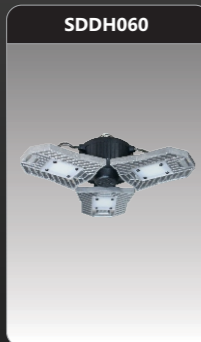

Đơn giá: **24.219.000 đ**

SDDH060
 Công suất: 60W
Sử dụng đui đèn E27
 Kích thước ØxH (mm):
 290x100
 Điện áp: 220V/50Hz
 Ánh sáng: 3000K/6500K
 Quang thông: 6300lm
 CRI: >85

Đơn giá: **CALL**

**ĐÈN LED
 ĐIỀU HƯỚNG ĐA DỤNG**