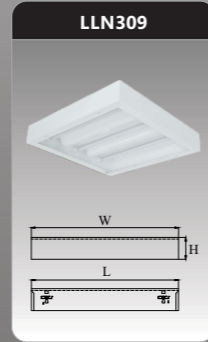

Đơn giá: **656.000 đ**

LLN309
Công suất: 3x9w
Sử dụng 3 bóng LED T8
Kích thước LxWxH (mm):
610x610x95
Điện áp: 220V/50Hz
Ánh sáng: 3000K/6500K
Quang thông: 2730lm
CRI: >85

Đơn giá: **1.048.000 đ**

LLN409
Công suất: 4x9w
Sử dụng 4 bóng LED T8
Kích thước LxWxH (mm):
610x610x95
Điện áp: 220V/50Hz
Ánh sáng: 3000K/6500K
Quang thông: 3640lm
CRI: >85