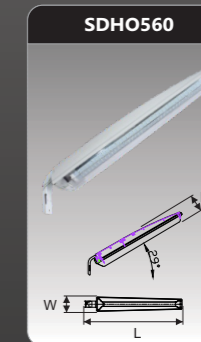

SDHO530
Công suất: 30W
Kích thước LxWxH (mm): 763x100x104
Điện áp: 220V/50Hz
Ánh sáng: 3000K/6500K
Quang thông: 3300lm
CRI: >85
IP: 65

Đơn giá: **768.000 đ**

SDHO560
Công suất: 60W
Kích thước LxWxH (mm): 763x100x104
Điện áp: 220V/50Hz
Ánh sáng: 3000K/6500K
Quang thông: 6600lm
CRI: >85
IP: 65

Đơn giá: **969.000 đ**