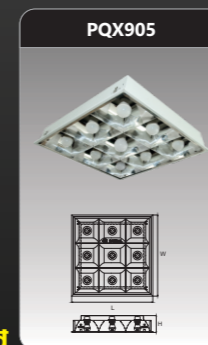

PQX905
Công suất: 45W
Kích thước LxWxH (mm):
605x605x125
Điện áp: 220V/50Hz
Ánh sáng: 3000K/6500K

Đơn giá: **3.216.000 đ**