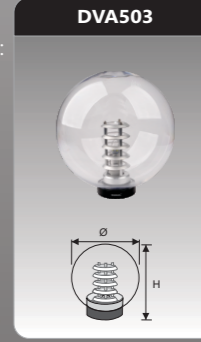

DVA503
Công suất: 3W
Kích thước ØxH (mm):
200x210
Điện áp: 220V/50Hz
Ánh sáng: 3000K/6500K
Quang thông: 160lm
CRI: >80
IP: 65

Đơn giá: **589.000 đ**