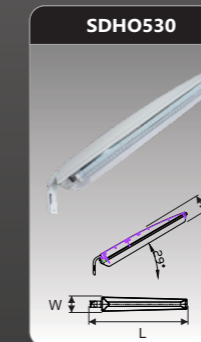

SDHO518
Sử dụng bóng LED tuýp 0.6m 18W
Kích thước LxWxH (mm): 763x100x104
Điện áp: 220V/50Hz
Ánh sáng: 3000K/6500K
Quang thông: 2500lm
CRI: >85
IP: 65

Đơn giá: **486.000 đ**