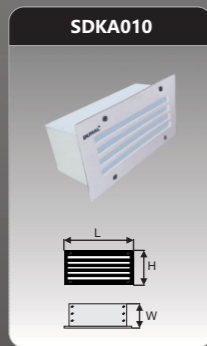

SDKA010
Công suất: 5W
Kích thước LxWxH (mm): 200x100x75
KT khoét lỗ (mm): 190x90
Điện áp: 220V/50Hz
Ánh sáng: 3000K/6500K
Quang thông: 140lm
CRI: >80
IP: 65

Đơn giá: **657.000 đ**