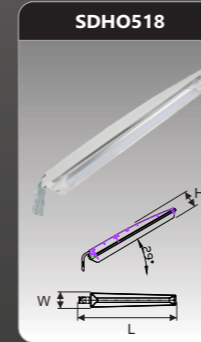

SLDQ60
Công suất: 60W
Kích thước LxWxH (mm): 820x375x270
KT lắp đặt (mm): Ø60
Điện áp: 220V/50Hz
Ánh sáng: 4000K/5700K
Quang thông: 6600lm
HSCS: >0.9 CRI: >85
IP: 65

Đơn giá: **4.198.000 đ**

SLDQ90
Công suất: 90W
Kích thước LxWxH (mm): 820x375x270
KT lắp đặt (mm): Ø60
Điện áp: 220V/50Hz
Ánh sáng: 4000K/5700K
Quang thông: 10000lm
HSCS: >0.9 CRI: >85
IP: 65

Đơn giá: **5.059.000 đ**

SHDQ60
Công suất: 60W
Kích thước LxWxH (mm): 670x350x250
KT lắp đặt (mm): Ø60
Điện áp: 220V/50Hz
Ánh sáng: 4000K/5700K
Quang thông: 6600lm
HSCS: >0.9 CRI: >85
IP: 65

Đơn giá: **3.396.000 đ**

SHDQ90
Công suất: 90W
Kích thước LxWxH (mm): 670x350x250
KT lắp đặt (mm): Ø60
Điện áp: 220V/50Hz
Ánh sáng: 4000K/5700K
Quang thông: 10000lm
HSCS: >0.9 CRI: >85
IP: 65

Đơn giá: **4.048.000 đ**

SDHQ80
Công suất: 80W
Kích thước LxWxH (mm): 574x315x122
KT lắp đặt (mm): Ø60
Điện áp: 220V/50Hz
Ánh sáng: 4000K/5700K
Quang thông: 11400lm
HSCS: >0.9 CRI: >85
IP: 65

Đơn giá: **CALL**

SDHQ100
Công suất: 100W
Kích thước LxWxH (mm): 674x315x122
KT lắp đặt (mm): Ø60
Điện áp: 220V/50Hz
Ánh sáng: 4000K/5700K
Quang thông: 14200lm
HSCS: >0.9 CRI: >85
IP: 65

Đơn giá: **CALL**

SDHQ120
Công suất: 120W
Kích thước LxWxH (mm): 674x315x122
KT lắp đặt (mm): Ø60
Điện áp: 220V/50Hz
Ánh sáng: 4000K/5700K
Quang thông: 17100lm
HSCS: >0.9 CRI: >85
IP: 65

Đơn giá: **CALL**

SDHQ150
Công suất: 150W
Kích thước LxWxH (mm): 674x315x122
KT lắp đặt (mm): Ø60
Điện áp: 220V/50Hz
Ánh sáng: 4000K/5700K
Quang thông: 21000lm
HSCS: >0.9 CRI: >85
IP: 65

Đơn giá: **CALL**

SDHQ180
Công suất: 180W
Kích thước LxWxH (mm): 812x315x122
KT lắp đặt (mm): Ø60
Điện áp: 220V/50Hz
Ánh sáng: 4000K/5700K
Quang thông: 26100lm
HSCS: >0.9 CRI: >85
IP: 65

Đơn giá: **CALL**