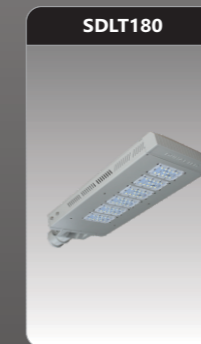

SDLT180
Công suất: 180W
Kích thước LxWxH (mm): 812x315x122
KT lắp đặt (mm): Ø60
Điện áp: 220V/50Hz
Ánh sáng: 4000K/5700K
Quang thông: 26100lm
HSCS: >0.9 CRI: >85
IP: 65

Đơn giá: **CALL**