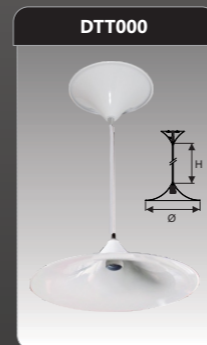

Công suất: 15W
Kích thước ØxH (mm):
196x280
Điện áp: 220V/50Hz
Ánh sáng: 3000K/6500K
Quang thông: 1300lm
CRI: >85

Đơn giá: **796.000 đ**

Công suất: 25W
Kích thước ØxH (mm):
196x290
Điện áp: 220V/50Hz
Ánh sáng: 3000K/6500K
Quang thông: 2200lm
CRI: >85

Đơn giá: **997.000 đ**

Công suất: 9W
Kích thước ØxH (mm):
188x600
Điện áp: 220V/50Hz
Ánh sáng: 3000K/6500K
Quang thông: 950lm
CRI: >85

Đơn giá: **1.226.000 đ**

Công suất: 3W
Kích thước ØxH (mm):
125x800
Điện áp: 220V/50Hz
Ánh sáng: 3000K/6500K
Quang thông: 70lm
CRI: >80

Đơn giá: **440.000 đ**

Công suất: 9W
Kích thước ØxH (mm):
235x800
Điện áp: 220V/50Hz
Ánh sáng: 3000K/6500K
Quang thông: 410lm
CRI: >80

Đơn giá: **1.254.000 đ**

Công suất: 15W
Kích thước ØxH (mm):
395x800
Điện áp: 220V/50Hz
Ánh sáng: 3000K/6500K
Quang thông: 630lm
CRI: >80

Đơn giá: **1.898.000 đ**

Công suất: 15W
Kích thước ØxH (mm):
302x800
Điện áp: 220V/50Hz
Ánh sáng: 3000K/6500K
Quang thông: 1100lm
CRI: >80

Đơn giá: **899.000 đ**

Kích thước ØxH (mm):
330x600
Điện áp: 220V/50Hz
SP không bao gồm bóng

Đơn giá: **368.000 đ**

Công suất: 3W
Kích thước LxWxH (mm):
140x130x45
Điện áp: 220V/50Hz
Ánh sáng: 3000K/6500K
Quang thông: 300lm
CRI: >80

Đơn giá: **320.000 đ**

ĐÈN LED TỬ KIẾNG

Công suất: 9W
Kích thước ØxH (mm):
525x920
Điện áp: 220V/50Hz
Ánh sáng: 3000K/6500K
Quang thông: 900lm
CRI: >80

Đơn giá: **20.366.000 đ**

Công suất: 9W
Kích thước ØxH (mm):
525x900
Điện áp: 220V/50Hz
Ánh sáng: 3000K/6500K
Quang thông: 900lm
CRI: >80

Đơn giá: **18.800.000 đ**

Công suất: 6W
Kích thước ØxH (mm):
168x300
Điện áp: 220V/50Hz
Ánh sáng: RGB
Quang thông: 400lm
CRI: >80

Đơn giá: **2.889.000 đ**

Công suất: 6W
Kích thước ØxH (mm):
177x230
Điện áp: 220V/50Hz
Ánh sáng: RGB
Quang thông: 400lm
CRI: >80

Đơn giá: **2.688.000 đ**