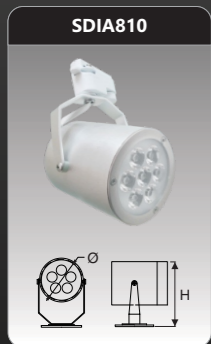

SDIA810
Công suất: 7W
Kích thước ØxH (mm):
90x120
Điện áp: 220V/50Hz
Ánh sáng: 3000K/6500K
Quang thông: 750lm
CRI: >85

Đơn giá: **346.000 đ**