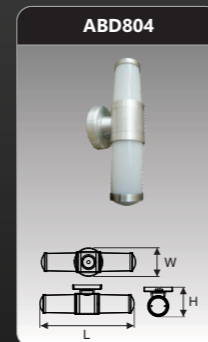

ABD804
Công suất: 6W
Kích thước LxWxH (mm): 250x75x80
Điện áp: 220V/50Hz
Ánh sáng: 3000K/6500K
Quang thông: 550lm
CRI: >80

Đơn giá: **336.000 đ**