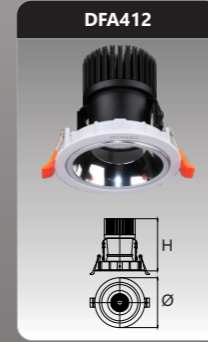

DFA412
Công suất: 12W
Kích thước ØxH (mm): 110x115
KT lắp đặt (mm): Ø100
Điện áp: 220V/50Hz
Ánh sáng: 3000K/6500K
Quang thông: 900-1200lm
CRI: >85

Đơn giá: **636.000 đ**