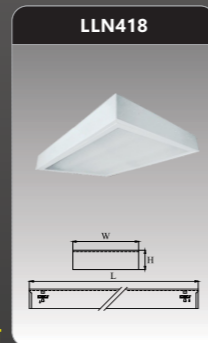

LLN418
Công suất: 4x18w
Sử dụng 4 bóng LED T8
Kích thước LxWxH (mm):
1220x610x95
Điện áp: 220V/50Hz
Ánh sáng: 3000K/6500K
Quang thông: 7280lm
CRI: >85

Đơn giá: **1.798.000 đ**