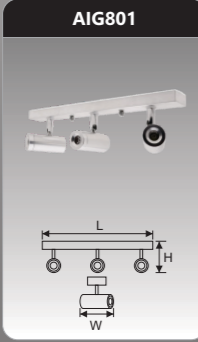

ĐÈN LED SOI GƯƠNG

AIG801
Công suất: 9W
Kích thước LxWxH (mm): 400x90x105
Điện áp: 220V/50Hz
Ánh sáng: 3000K/6500K
Quang thông: 760lm
CRI: >80

Đơn giá: **676.000 đ**