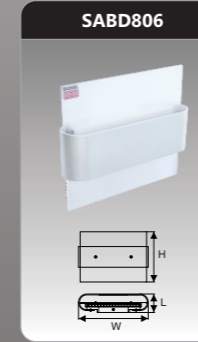

SABD806
Công suất: 6W
Kích thước LxWxH (mm): 236x62x220
Điện áp: 220V/50Hz
Ánh sáng: 3000K/6500K
Quang thông: 400lm
CRI: >85

Đơn giá: **526.000 đ**