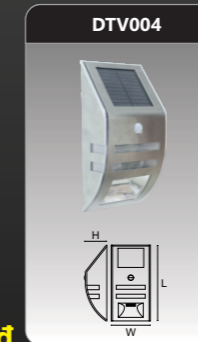

ĐÈN LED CHIẾU VÁCH NĂNG LƯỢNG MẶT TRỜI
DTV004
Công suất: 4W
Kích thước LxWxH (mm): 170x88x50
Quang thông: 200lm
CRI: >80

Đơn giá: **637.000 đ**