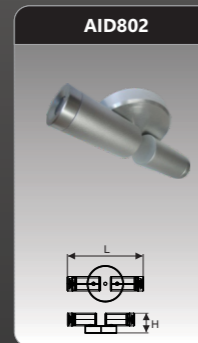

AID802
Công suất: 6W
Kích thước LxH (mm): 212x62
Điện áp: 220V/50Hz
Ánh sáng: 3000K/6500K
Quang thông: 630lm
CRI: >80

Đơn giá: **457.000 đ**