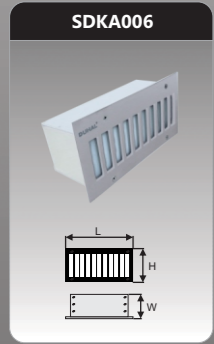

SDKA006
Công suất: 5W
Kích thước LxWxH (mm): 200x100x75
KT khoét lỗ (mm): 190x90
Điện áp: 220V/50Hz
Ánh sáng: 3000K/6500K
Quang thông: 140lm
CRI: >80
IP: 65

Đơn giá: **657.000 đ**