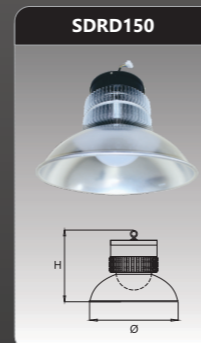

SDRD150
Công suất: 150W
Kích thước ØxH (mm):
455x415
Điện áp: 220V/50Hz
Ánh sáng: 3000K/6500K
Quang thông: 16800lm
HSCS: >0.9 CRI: >85

Đơn giá: **CALL**