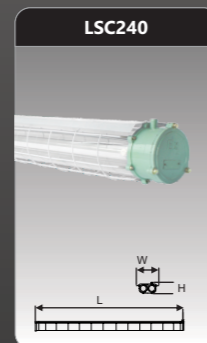

LSC240
Công suất: 2x18W
Sử dụng 2 bóng huỳnh quang hoặc bóng LED T8
Kích thước LxWxH (mm): 1315x155x140
Điện áp: 220V/50Hz
IP: 65

Đơn giá: **2.478.000 đ**

ĐÈN LED CHỐNG NỔ