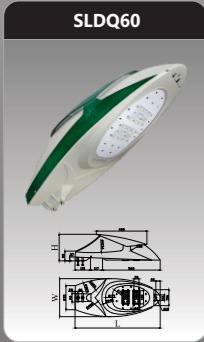

SLDQ60
Công suất: 60W
Kích thước LxWxH (mm): 820x375x270
KT lắp đặt (mm): Ø60
Điện áp: 220V/50Hz
Ánh sáng: 4000K/5700K
Quang thông: 6600lm
HSCS: >0.9 CRI: >85
IP: 65

Đơn giá: **4.198.000 đ**

SLDQ90
Công suất: 90W
Kích thước LxWxH (mm): 820x375x270
KT lắp đặt (mm): Ø60
Điện áp: 220V/50Hz
Ánh sáng: 4000K/5700K
Quang thông: 10000lm
HSCS: >0.9 CRI: >85
IP: 65

Đơn giá: **5.059.000 đ**

SHDQ60
Công suất: 60W
Kích thước LxWxH (mm): 670x350x250
KT lắp đặt (mm): Ø60
Điện áp: 220V/50Hz
Ánh sáng: 4000K/5700K
Quang thông: 6600lm
HSCS: >0.9 CRI: >85
IP: 65

Đơn giá: **3.396.000 đ**

SHDQ90
Công suất: 90W
Kích thước LxWxH (mm): 670x350x250
KT lắp đặt (mm): Ø60
Điện áp: 220V/50Hz
Ánh sáng: 4000K/5700K
Quang thông: 10000lm
HSCS: >0.9 CRI: >85
IP: 65

Đơn giá: **4.048.000 đ**

SDHQ80
Công suất: 80W
Kích thước LxWxH (mm): 574x315x122
KT lắp đặt (mm): Ø60
Điện áp: 220V/50Hz
Ánh sáng: 4000K/5700K
Quang thông: 11400lm
HSCS: >0.9 CRI: >85
IP: 65

Đơn giá: **CALL**

SDHQ100
Công suất: 100W
Kích thước LxWxH (mm): 674x315x122
KT lắp đặt (mm): Ø60
Điện áp: 220V/50Hz
Ánh sáng: 4000K/5700K
Quang thông: 14200lm
HSCS: >0.9 CRI: >85
IP: 65

Đơn giá: **CALL**

SDHQ120
Công suất: 120W
Kích thước LxWxH (mm): 674x315x122
KT lắp đặt (mm): Ø60
Điện áp: 220V/50Hz
Ánh sáng: 4000K/5700K
Quang thông: 17100lm
HSCS: >0.9 CRI: >85
IP: 65

Đơn giá: **CALL**

SDHQ150
Công suất: 150W
Kích thước LxWxH (mm): 674x315x122
KT lắp đặt (mm): Ø60
Điện áp: 220V/50Hz
Ánh sáng: 4000K/5700K
Quang thông: 21000lm
HSCS: >0.9 CRI: >85
IP: 65

Đơn giá: **CALL**

SDHQ180
Công suất: 180W
Kích thước LxWxH (mm): 812x315x122
KT lắp đặt (mm): Ø60
Điện áp: 220V/50Hz
Ánh sáng: 4000K/5700K
Quang thông: 26100lm
HSCS: >0.9 CRI: >85
IP: 65

Đơn giá: **CALL**