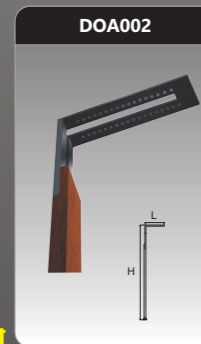

DOA002
Công suất: 26W
Kích thước LxH (mm):
1050x5000
Điện áp: 220V/50Hz
Ánh sáng: 3000K/6500K
Quang thông: 1300lm
CRI: >80
IP: 65

Đơn giá: **13.276.000 đ**

* Sản phẩm bao gồm trụ