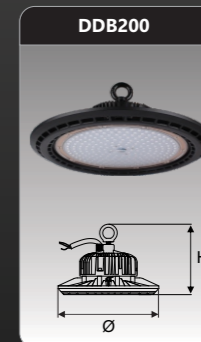

DDB200
Công suất: 200W
Kích thước ØxH (mm):
410x190
Điện áp: 220V/50Hz
Ánh sáng: 3000K/6500K
Quang thông: 25600lm
HSCS: >0.9 CRI: >85
IP: 65

Đơn giá: **3.168.000 đ**

* Đơn giá trên chưa bao gồm VAT.

* Đối với các sản phẩm không có trên Bảng giá xin vui lòng liên hệ nhà cung cấp để được báo giá theo thời điểm.

* Lưu ý: Đơn giá trên có thể thay đổi không thông báo trước.

* Đơn giá trên chưa bao gồm VAT.

* Đối với các sản phẩm không có trên Bảng giá xin vui lòng liên hệ nhà cung cấp để được báo giá theo thời điểm.

* Lưu ý: Đơn giá trên có thể thay đổi không thông báo trước.