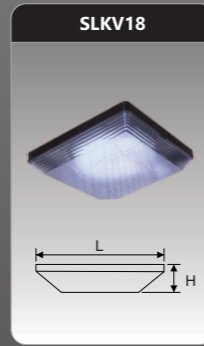

SLKV18
Công suất: 18W
Kích thước LxWxH (mm):
360x360x65
Điện áp: 220V/50Hz
Ánh sáng: 3000K/6500K
Quang thông: 2000lm
CRI: >85

Đơn giá: **236.000 đ**

/O: Chụp trắng đục /T: Chụp trắng trong /W: Đế màu trắng /N: Đế màu nâu