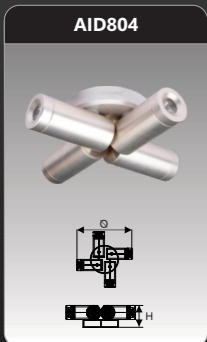

AID804
Công suất: 12W
Kích thước ØxH (mm): 212x62
Điện áp: 220V/50Hz
Ánh sáng: 3000K/6500K
Quang thông: 1200lm
CRI: >80

Đơn giá: **896.000 đ**