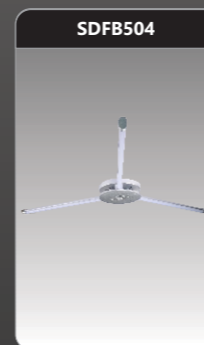

SDFB504
Công suất: 3x9W
Kích thước ØxH (mm):
1410x70
Điện áp: 220V/50Hz
Ánh sáng: 3000K/6500K
Quang thông: 2800lm
CRI: >85

Đơn giá: **1.748.000 đ**