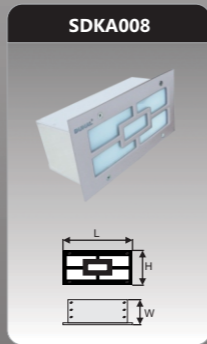

SDKA008
Công suất: 5W
Kích thước LxWxH (mm): 200x100x75
KT khoét lỗ (mm): 190x90
Điện áp: 220V/50Hz
Ánh sáng: 3000K/6500K
Quang thông: 140lm
CRI: >80
IP: 65

Đơn giá: **657.000 đ**