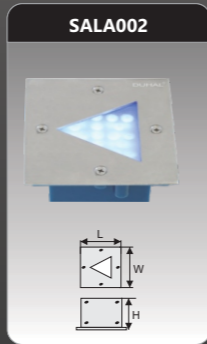

SALA002
Công suất: 5W
Kích thước LxWxH (mm): 105x105x75
KT khoét lỗ (mm): 92x92
Điện áp: 220V/50Hz
Ánh sáng: 3000K/6500K
Quang thông: 150lm
CRI: >80
IP: 65

Đơn giá: **528.000 đ**