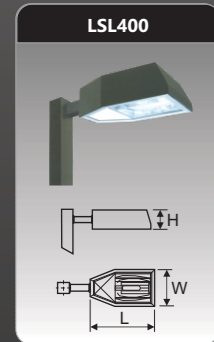

LSL400 Kích thước LxWxH (mm): 630x460x185
Điện áp: 220V/50Hz

Đơn giá: **2.448.000 đ**