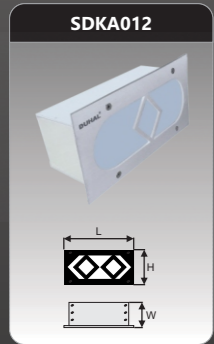

SDKA012
Công suất: 5W
Kích thước LxWxH (mm): 200x100x75
KT khoét lỗ (mm): 190x90
Điện áp: 220V/50Hz
Ánh sáng: 3000K/6500K
Quang thông: 140lm
CRI: >80
IP: 65

Đơn giá: **657.000 đ**