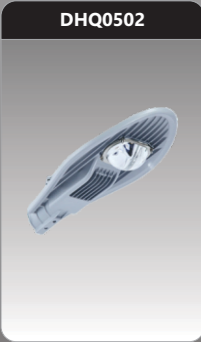

DHQ502
Công suất: 50W
Kích thước LxWxH (mm):
500x230x80
KT lắp đặt (mm): Ø60
Điện áp: 220V/50Hz
Ánh sáng: 4000K/5700K
Quang thông: 6000lm
CRI: >80
IP: 65

Đơn giá: **1.368.000 đ**