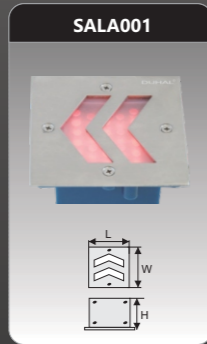

SALA001
Công suất: 5W
Kích thước LxWxH (mm): 105x105x75
KT khoét lỗ (mm): 92x92
Điện áp: 220V/50Hz
Ánh sáng: 3000K/6500K
Quang thông: 150lm
CRI: >80
IP: 65

Đơn giá: **528.000 đ**