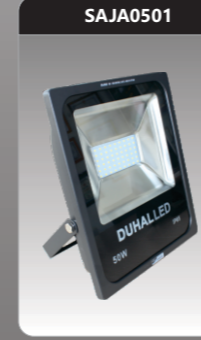

SAJA0501

Công suất: 50W
Kích thước LxWxH (mm):
286x240x62
Điện áp: 220V/50Hz
Ánh sáng: 3000K/6500K
Quang thông: 5500lm
HSCS: >0.9 CRI: >85
IP: 65

Đơn giá: **2.339.000 đ**