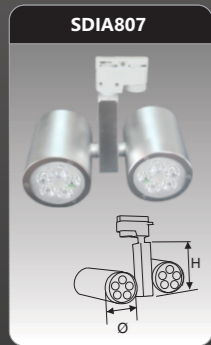

SDIA807
Công suất: 2x5W
Kích thước ØxH (mm):
90x100
Điện áp: 220V/50Hz
Ánh sáng: 3000K/6500K
Quang thông: 1000lm
CRI: >85

Đơn giá: **518.000 đ**