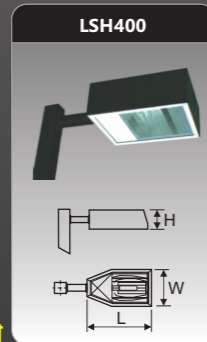

LSL400 Kích thước LxWxH (mm): 630x460x185
Điện áp: 220V/50Hz

LSH400 Kích thước LxWxH (mm): 673x510x232
Điện áp: 220V/50Hz

Đơn giá: **2.576.000 đ**