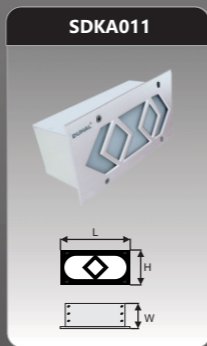

SDKA011
Công suất: 5W
Kích thước LxWxH (mm): 200x100x75
KT khoét lỗ (mm): 190x90
Điện áp: 220V/50Hz
Ánh sáng: 3000K/6500K
Quang thông: 140lm
CRI: >80
IP: 65

Đơn giá: **657.000 đ**